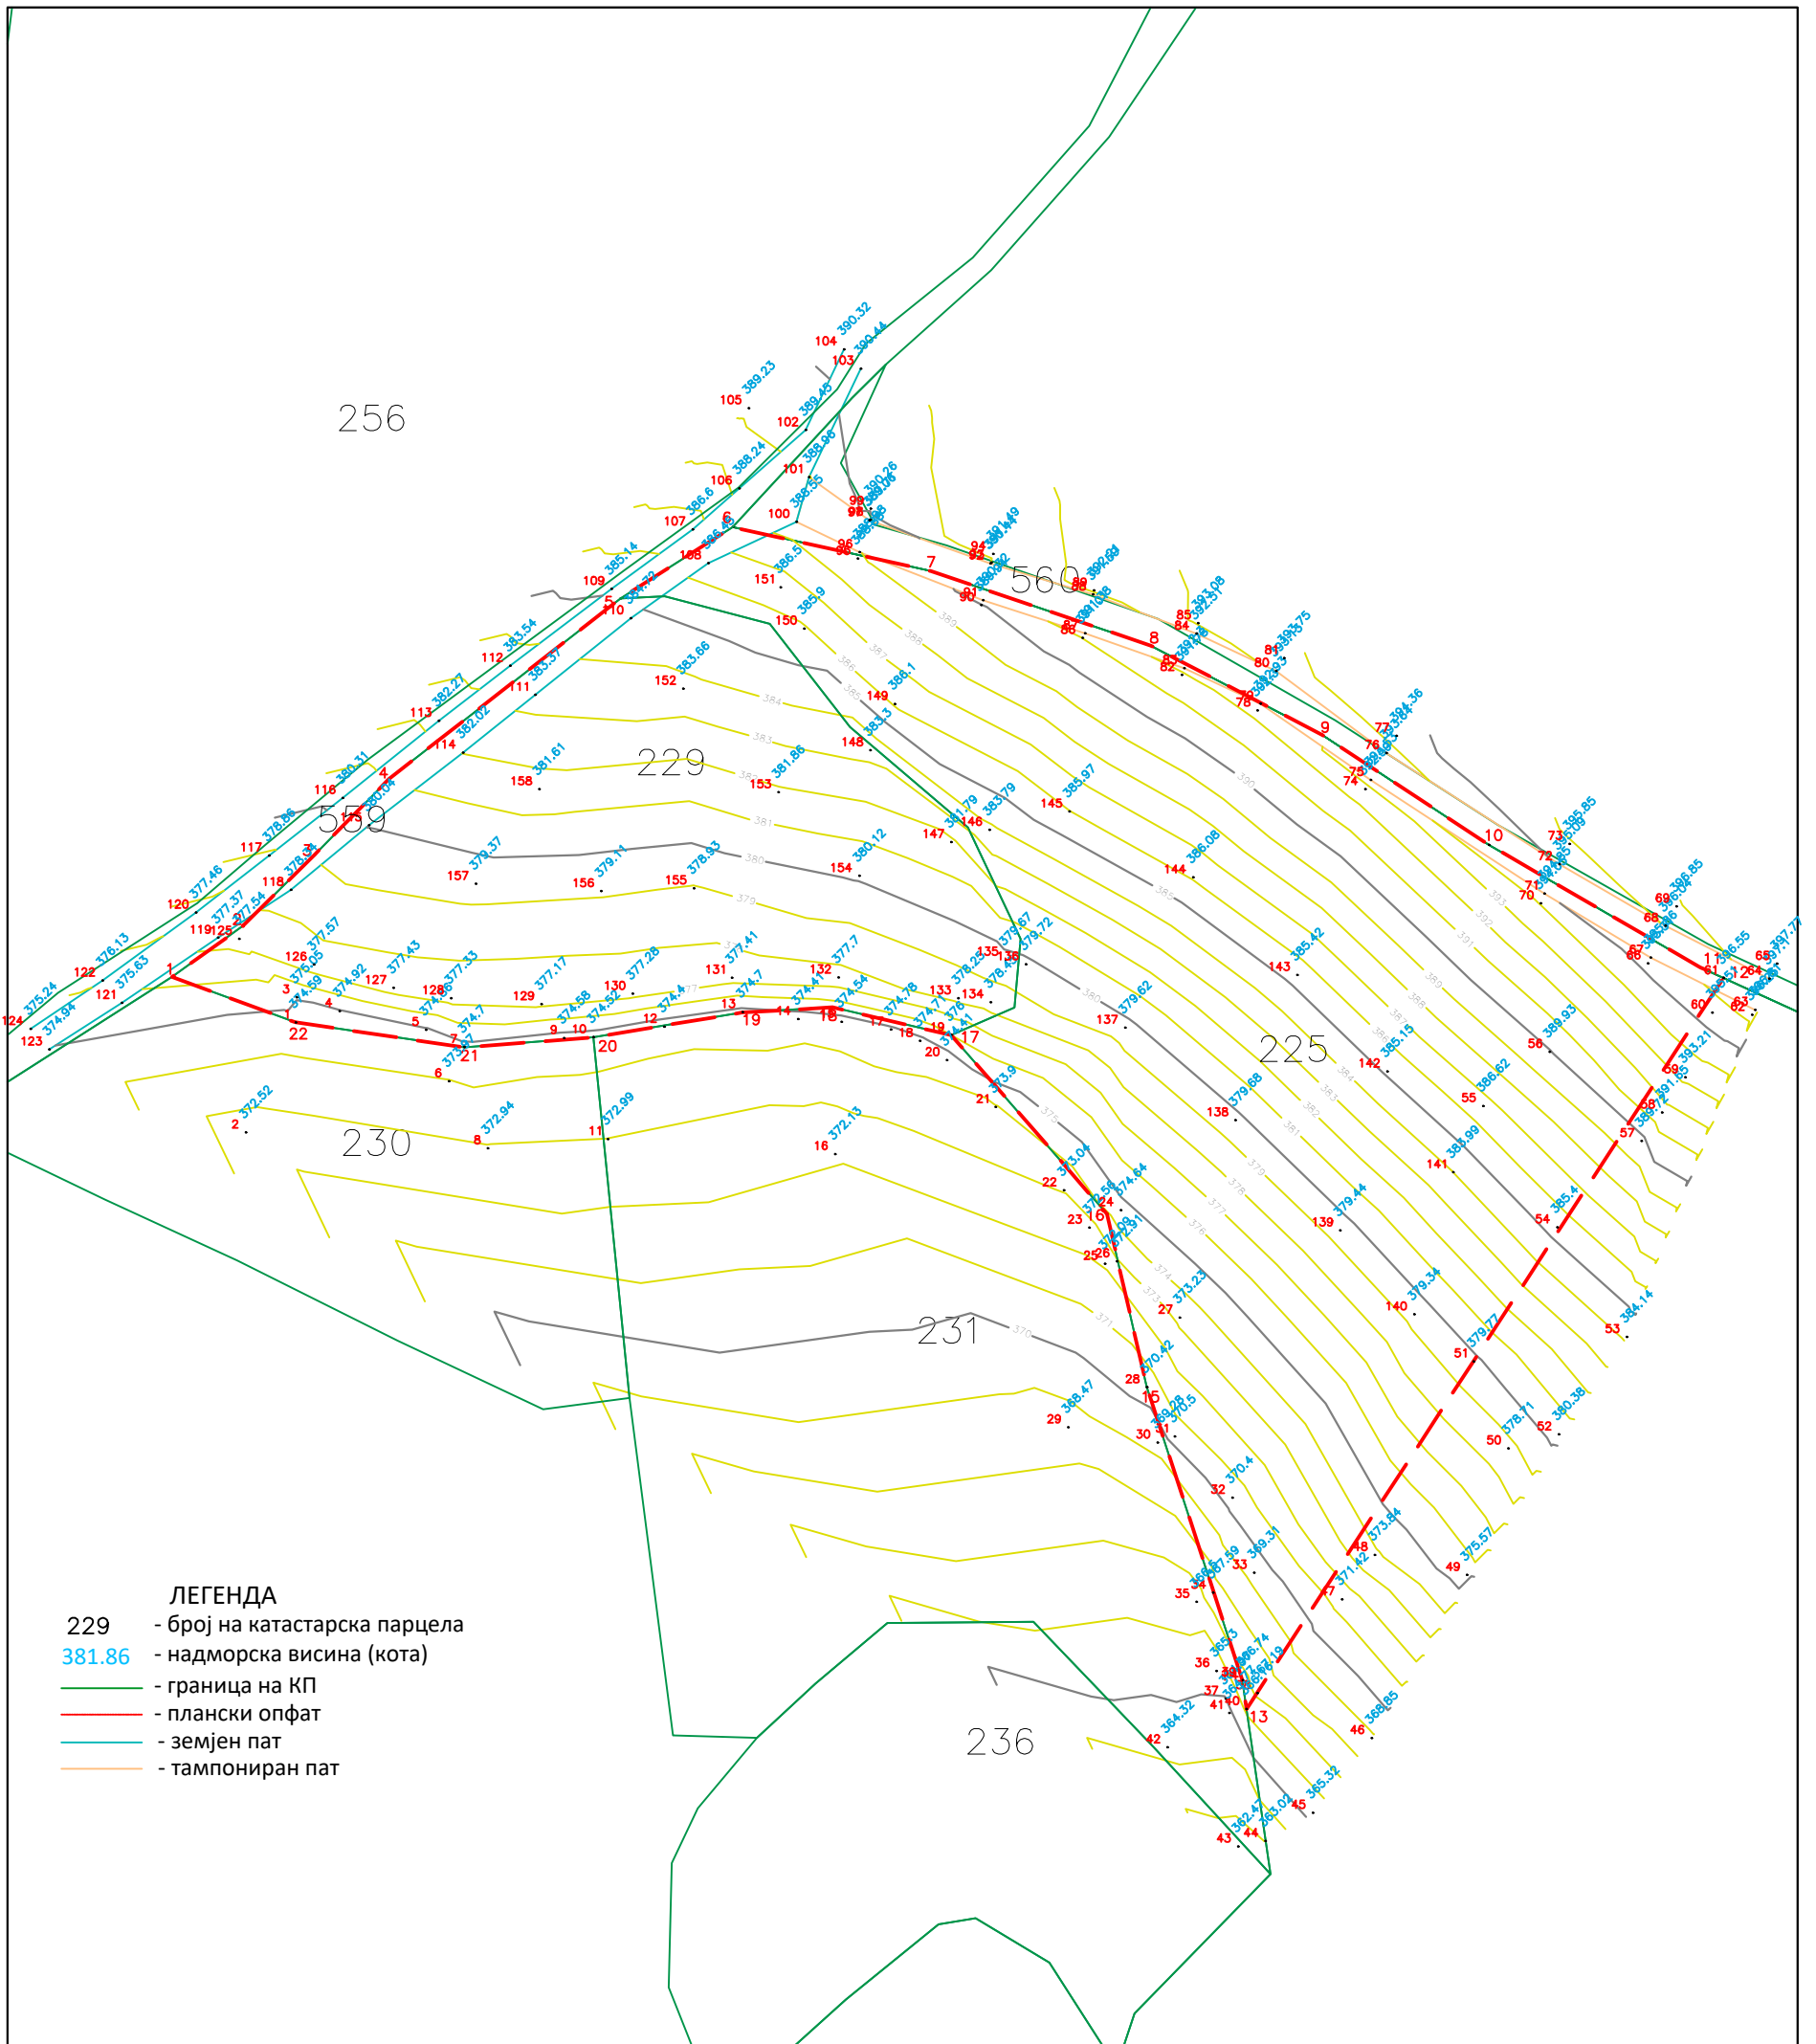

TERENSKA SKICA OD IZVR[ENO PREMERUVAWE NA FAKTI^KATA  
SOSTOJBA

Razmer 1:1500

Mesto i data:  
Skopje, 10.02.2023 god.

Izgotvil:

M.P.

м-р Дијана Костовска дипл.геод.инж.