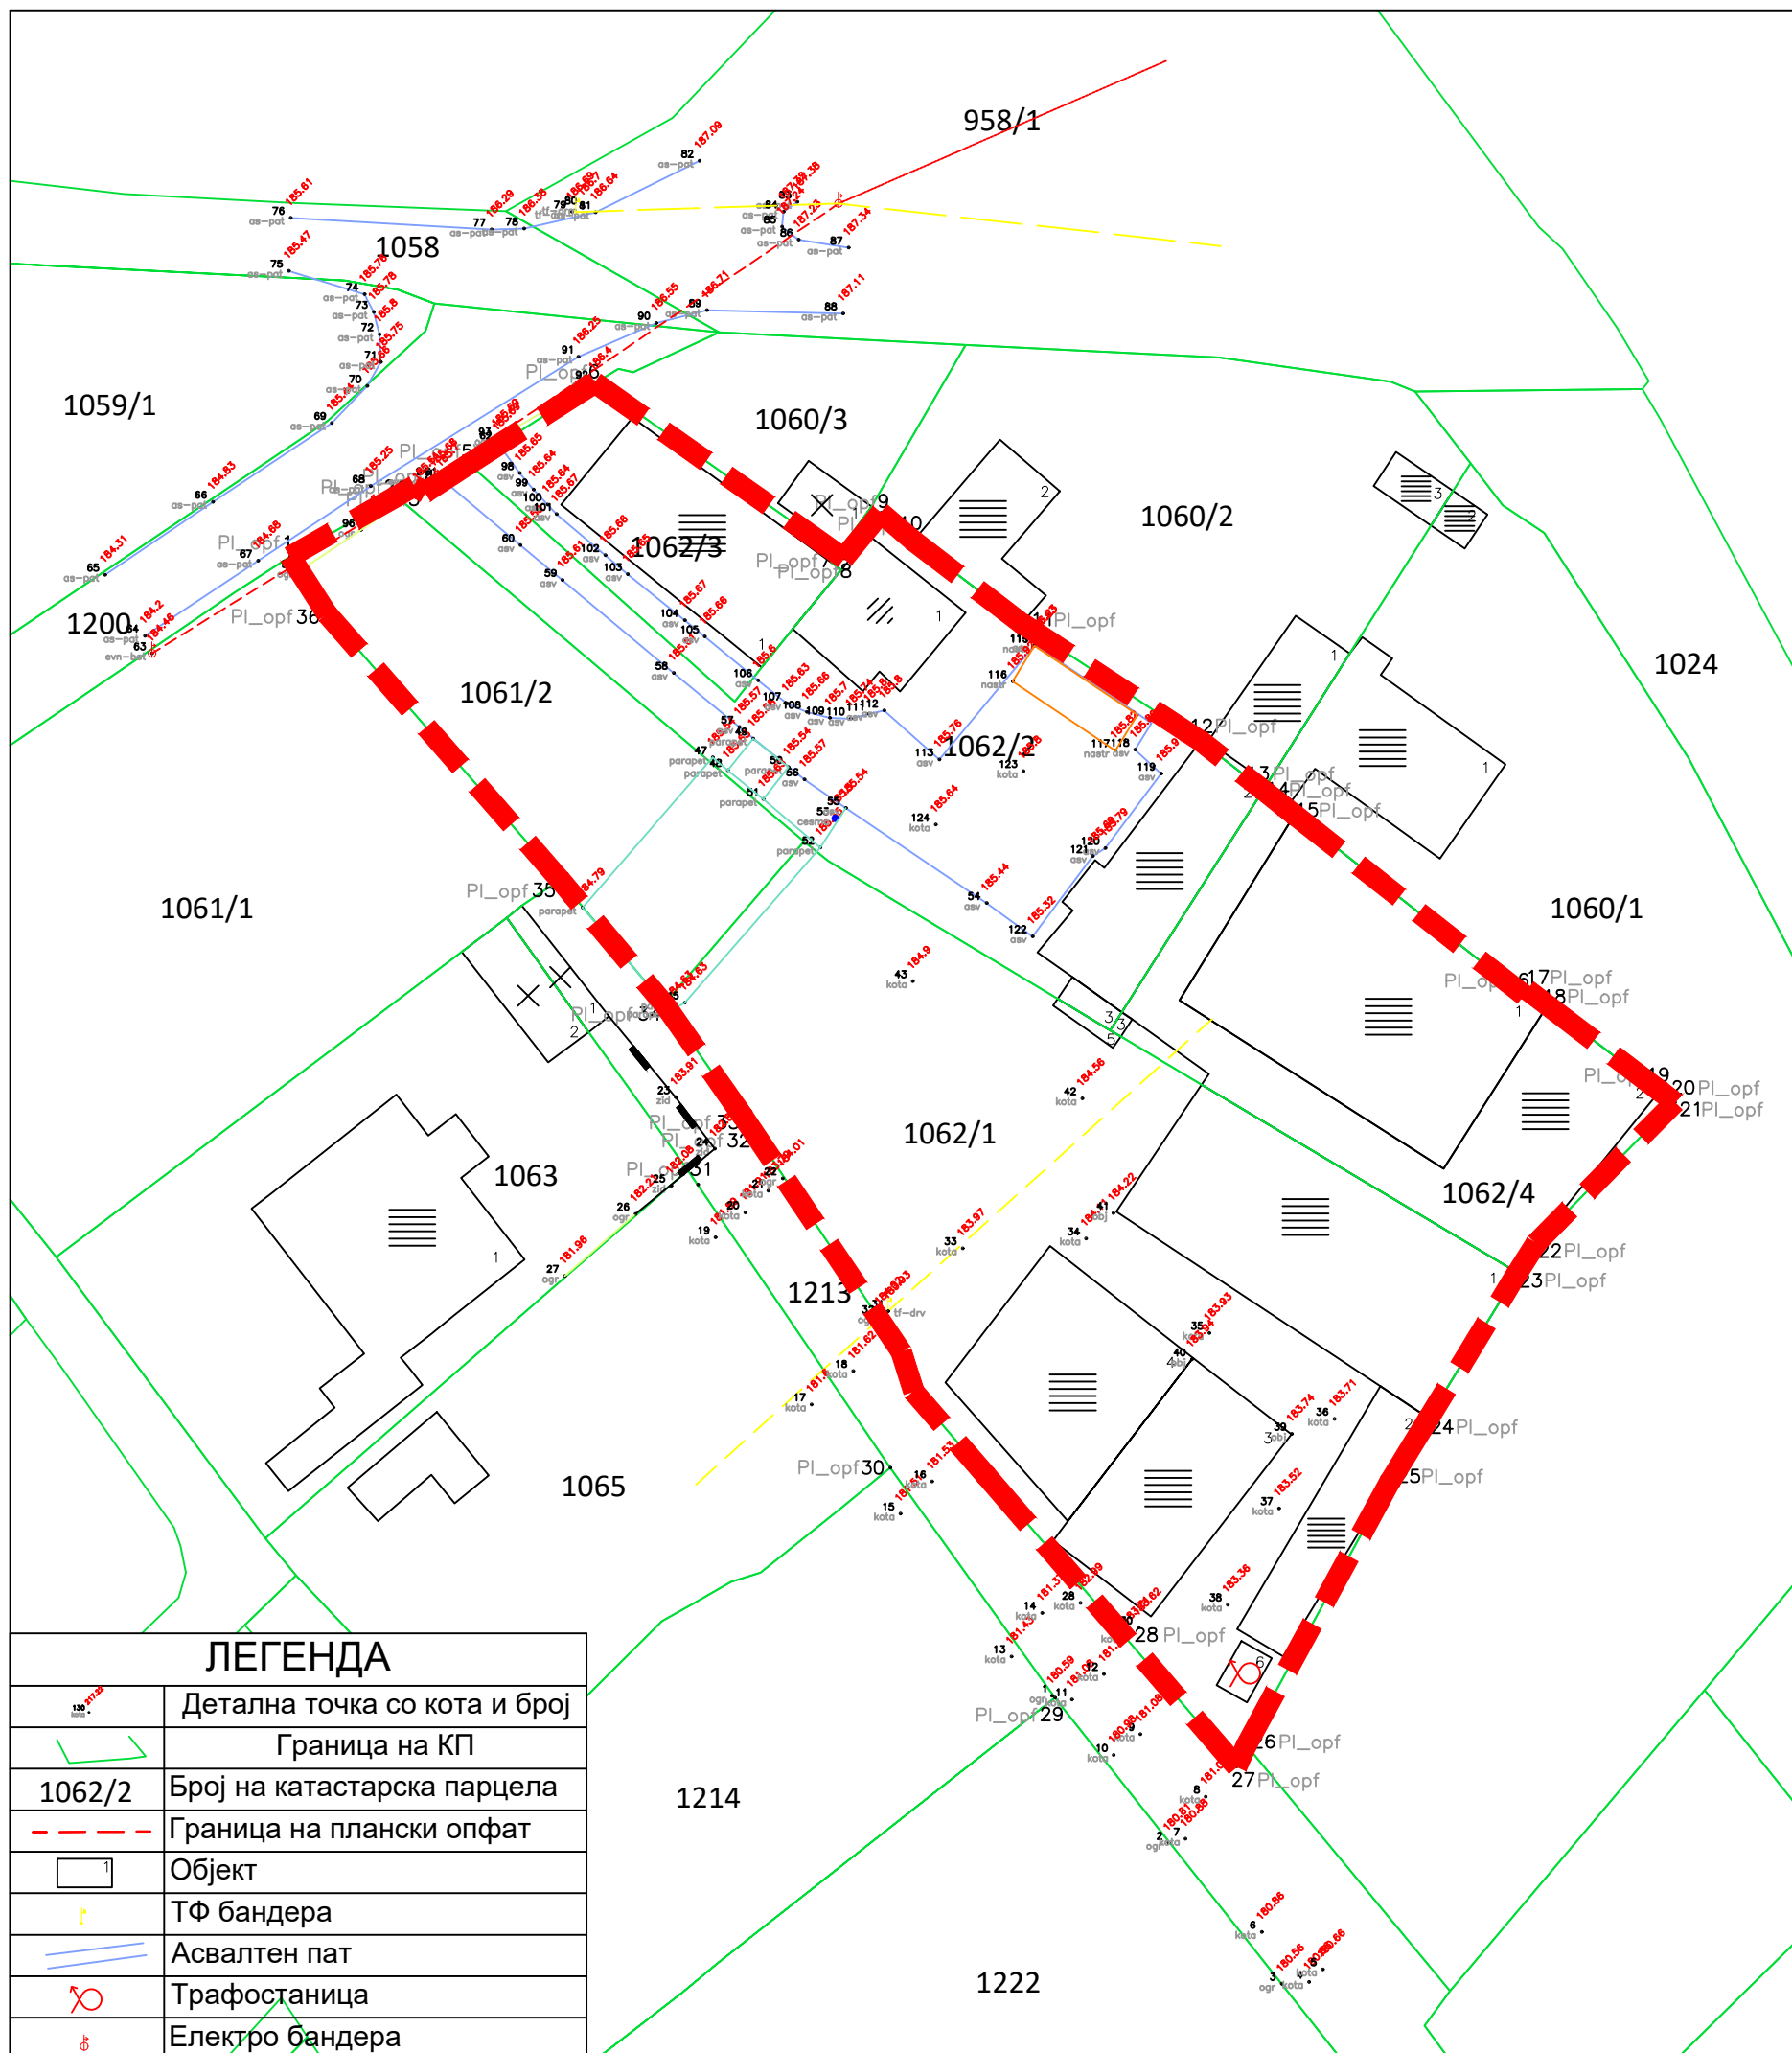

TERENSKA SKICA OD IZVR[ENO PREMERUVAWE NA FAKTI^KATA
SOSTOJBA

Razmer 1 : 1000

Skopje, 12.09.2023 god.

M.P.

Izgotvil:

м-р Ристе Ѓошев дипл.геод.инж.