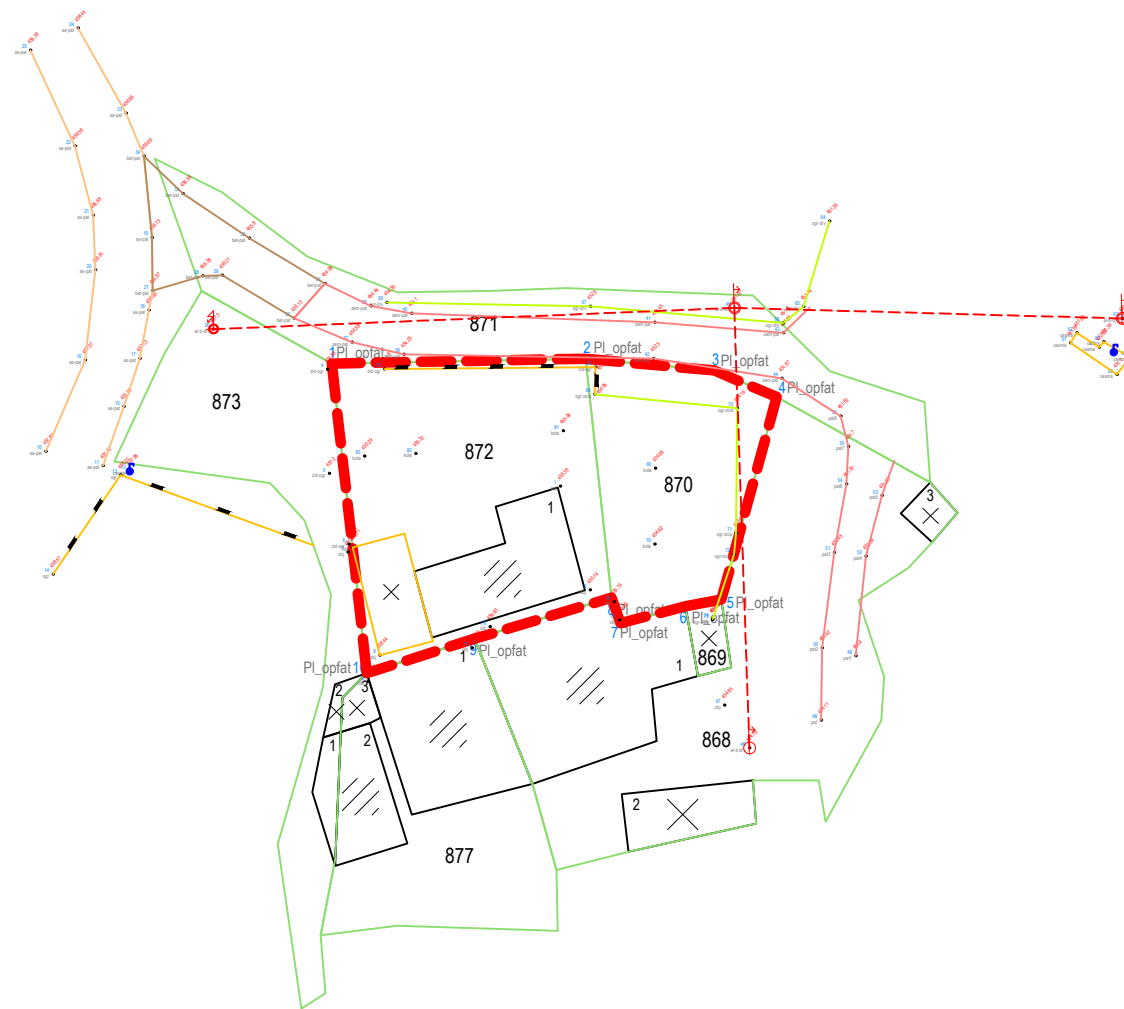

**ПРОЕКТНА ПРОГРАМА ЗА ИЗРАБОТКА НА УРБАНИСТИЧКИ ПРОЕКТ** вон опфат на урбанистички план за формирање на градежна парцела со намена А4 .3 - семејни куќи за времен престој-викенд куќи на КП бр.872 и 870, КО Ораовец, Општина Велес

**ЛЕГЕНДА**

----- ГРАНИЦА НА ПРОЕКТЕН ОПФАТ

ЛЕГЕНДА	
	Детална точка со кота и број
	Дрвена електро бандера
	Бетонска електро бандера
	Катастарска парцела
	Асвалтен пат
	Електро воздушен кабел
	Ограден ѕид
850	Број на катастарска парцела
	Земјан пат
	Помошен објект
	Евидентирани објекти
	Чешма
	Плански опфат

**ДГППУ ТИПИНГ**

Ажурирана геодетска подлога

Р 1:500

ПРОЕКТНА ПРОГРАМА ЗА ИЗРАБОТКА НА УРБАНИСТИЧКИ ПРОЕКТ вон опфат на урбанистички план за формирање на градежна парцела со намена А4 .3 - семејни куќи за времен престој-викенд куќи на КП бр.872 и 870, КО Ораовец, Општина Велес