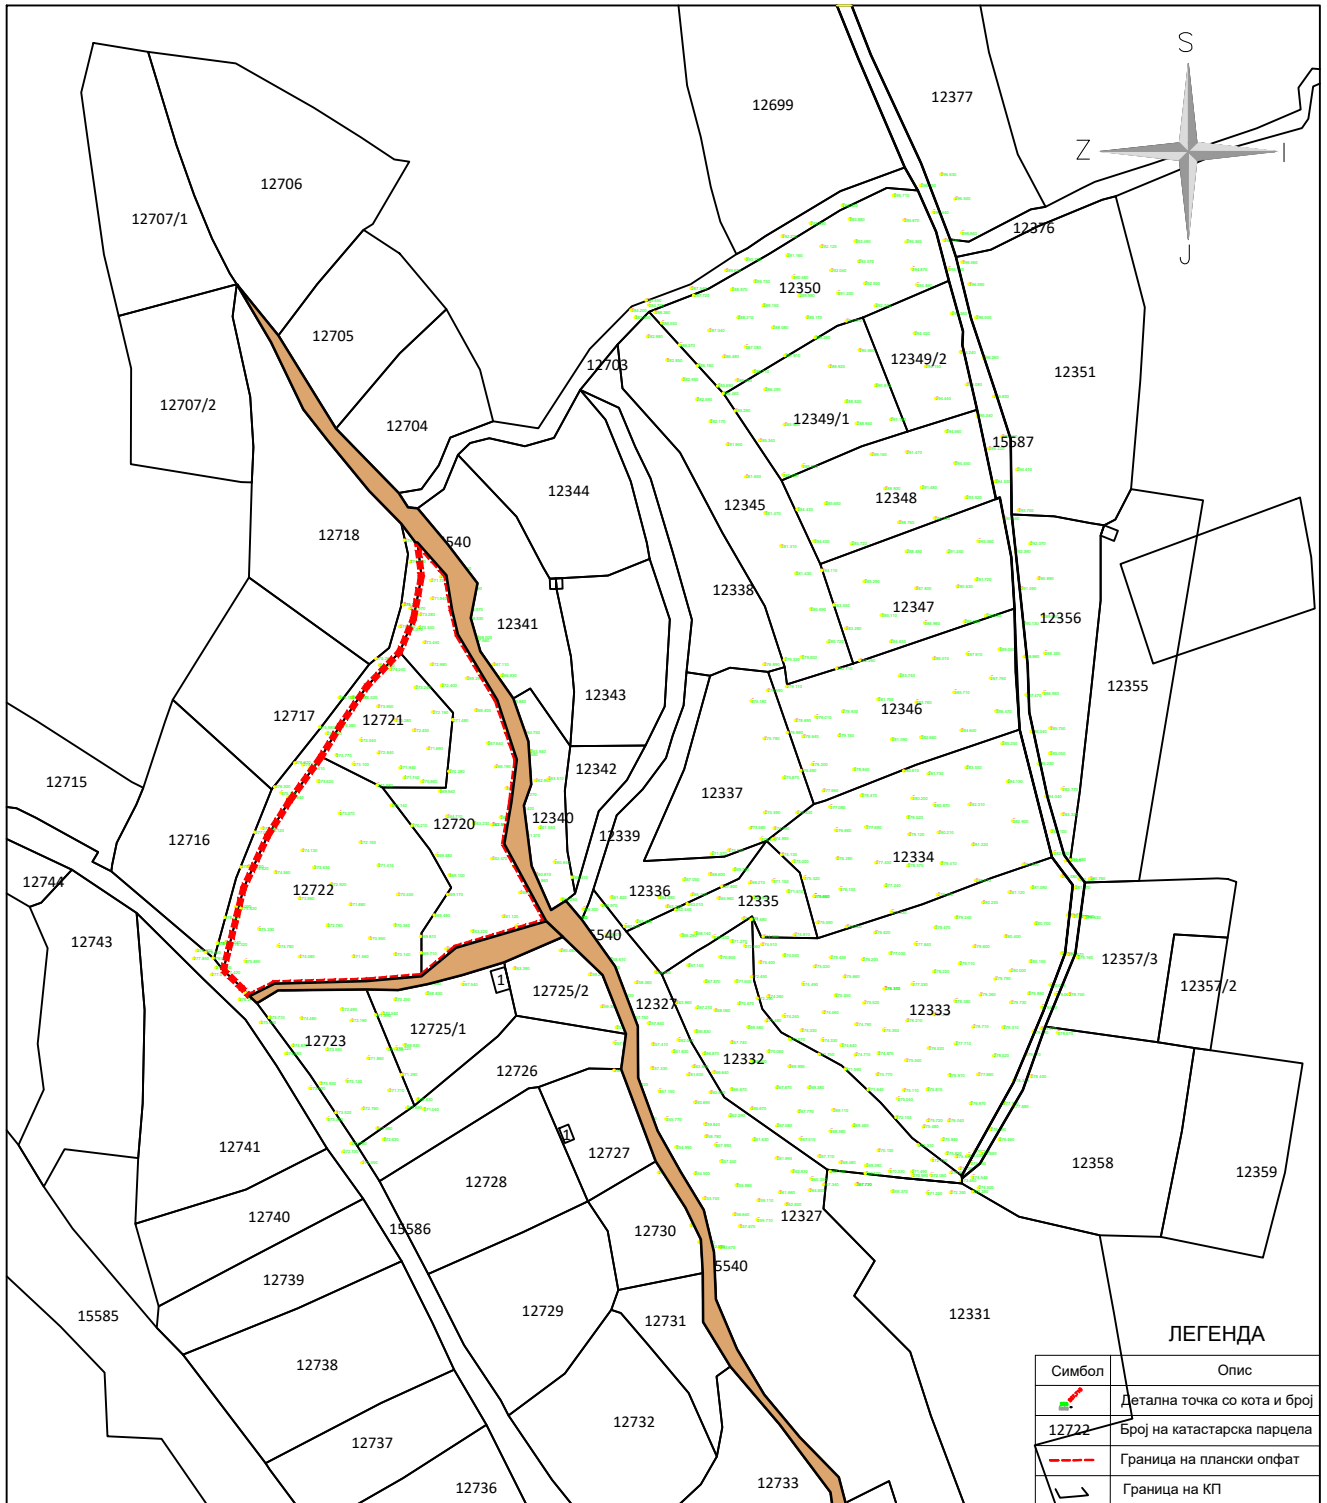

TERENSKA SKICA OD IZVR[ENO PREMERUVAWE NA FAKTI^KATA
SOSTOJBA

Razmer 1 : 2500

Skopje, 25.12.2023 god.

M.P.

Izgotvil:

м-р Евгенија Смоковска дипл.геод.инж.